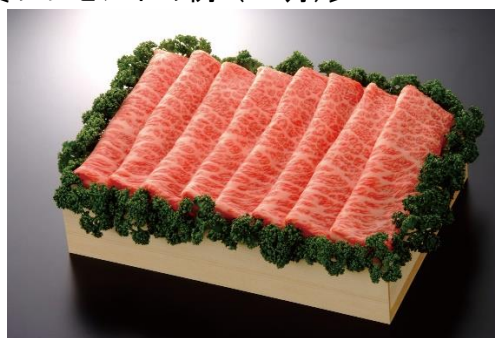

詳細については、特設ページをご確認ください。

〔クイズページイメージ〕

〔プレゼントの例（10月）〕

佐賀牛肩ロースしゃぶしゃぶすき焼き用 500g

オンラインショップで“買って”“食べて”、クイズで“知って”“当たって”嬉しい！

➤ 鉄道部品販売

・キハ66・67形車両部品販売（第4弾）

〔概要〕